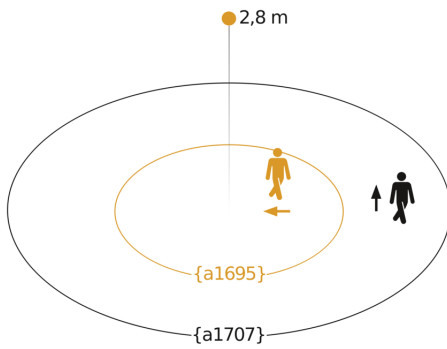

Schemerinstelling	2 – 1000 lx
Tijdstelling	5 s – 15 Min.
basislichtfunctie	Nee
Hoofdlicht instelbaar	Nee
Schemerinstelling Teach	Ja
Regeling constant licht	Nee
Koppeling	Ja
Soort koppeling	Master/master
Koppeling via	Kabel
Product categorie	Bewegingsmelder en Aanwezigheidsmelder

Registratiebereik

Mogelijke montagehoogte: 2,50 m - 4,00 m
Oranje: radiaal
Zwart: tangentiaal

Maten

aansluitschema Master