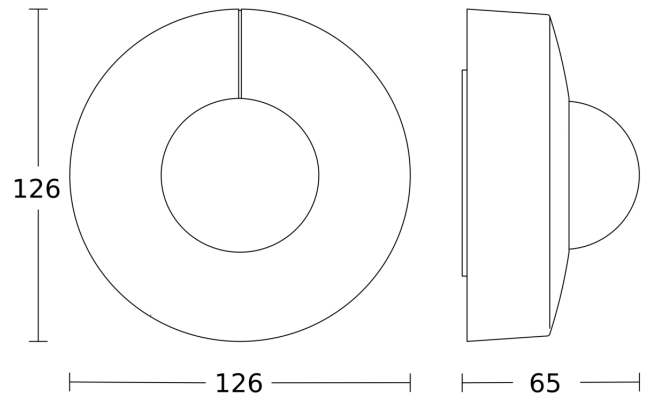

Technische gegevens

Afmetingen (Ø x H)	126 x 65 mm
Met bewegingsmelder	Ja
Fabrieksgarantie	5 jaar
Instellingen via	Afstandsbediening, Potentiometers, Smart Remote
Met afstandsbediening	Nee
Variant	PF - op de muur rond
VPE1, EAN	4007841033477
Uitvoering	Bewegingsmelder en Aanwezigheidsmelder
Toepassing, plaats	Buiten, Binnen
Toepassing, ruimte	productie, verblijfsruimte, omkleedruimte, functionele ruimte / bergruimte, sporthal, Receptie / lobby, trappenhuis, WC / wasruimte, parkeergarage, Buiten, magazijn, Binnen
kleur	wit
Kleur, RAL	9003

Registratiebereik

Mogelijke montagehoogte: 2,50 m - 4,00 m
Oranje: radiaal
Zwart: tangentiaal

Maten

aansluitschema Master